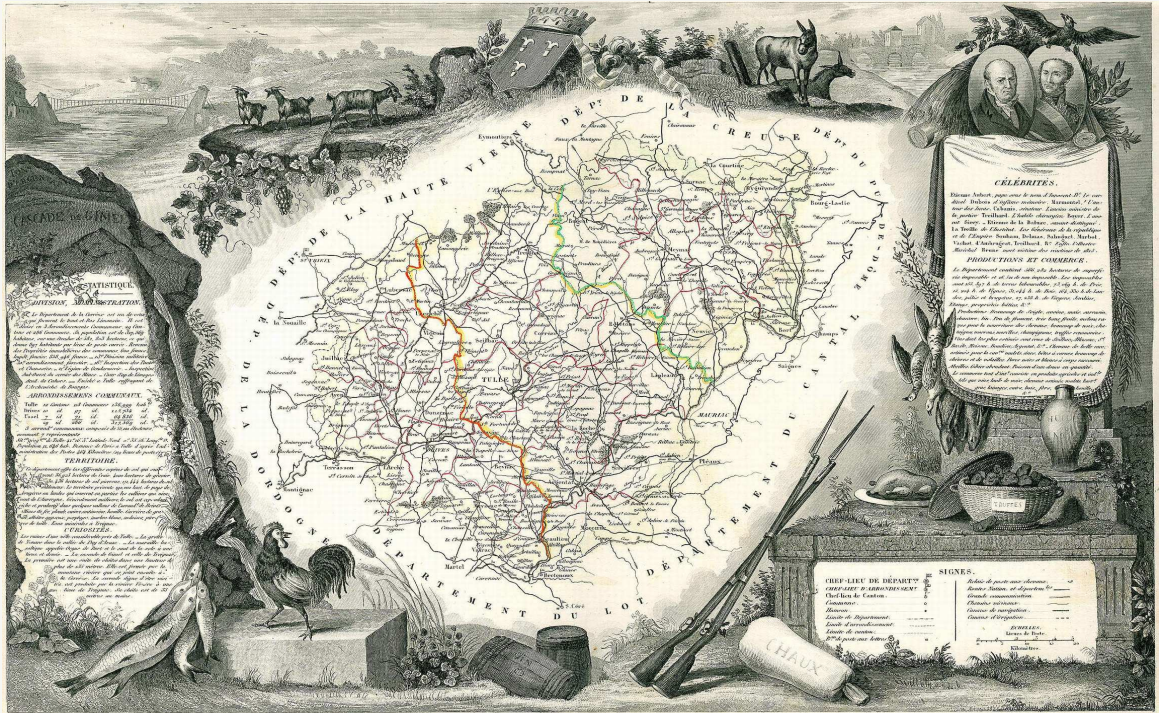

GénéaCorrèze

Anciennement Généalogie en Pays de Tulle

DÉPT DE LA CORRÈZE.